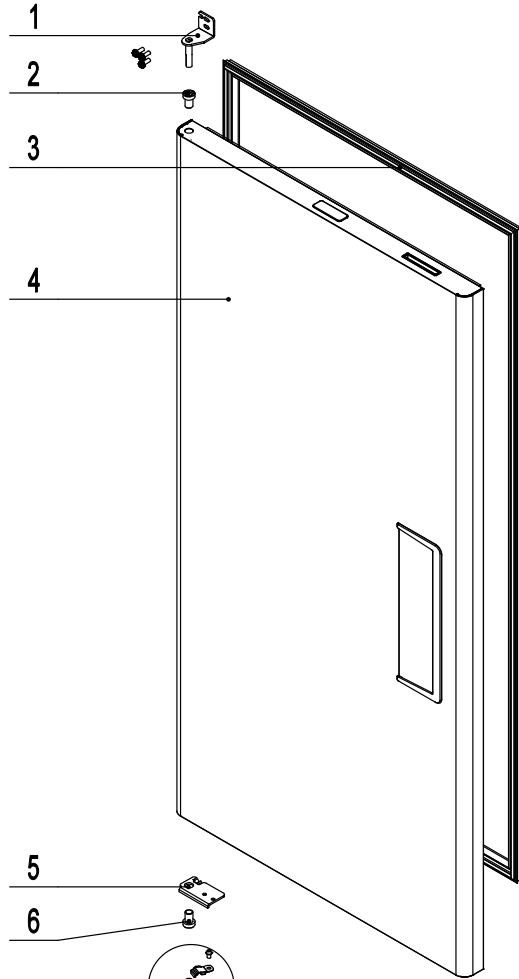

8501-LMDA

2023.2

A

B

C

D

Item #	Part #	Quantity	Description
14	B0506044	7	Screw M6x16
13	W0604024	1	Right - Bottom Hinge
12	B0599270	1	SS Screw M6x16
11	W0604038	1	Door Brake - Bottom
7	W0604401	1	Door Spring Bar
6	W0409843	1	Door Shaft Sleeve - Bottom
5	W0604030	1	Door Brake - Right
4	85010201	1	Right Door
3	W0404601	1	Door Gasket
2	W0409842	1	Door Shaft Sleeve - Top
1	W0604023	1	Right - Top Hinge
4	85040202	1	Left Door
3	W0409842	2	Door Shaft Sleeve - Top
2	W0409844	12	Screw M6x16
1	W0604023	1	Left - Top Hinge